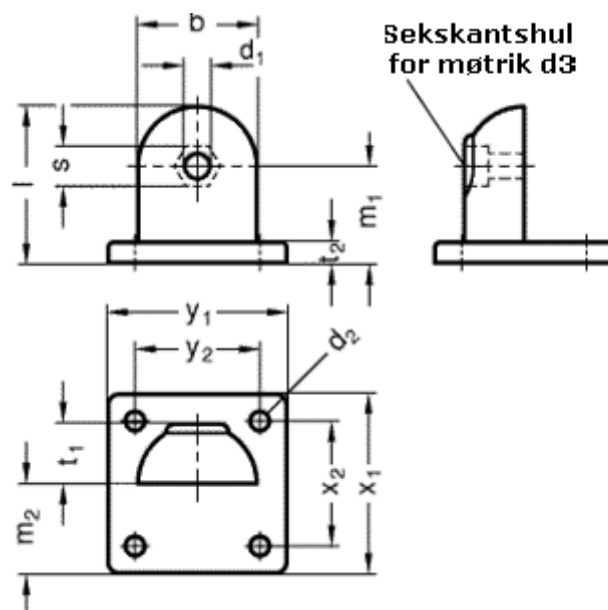

Varenummer: 2027240IVBL  
Beskrivelse: E+G Flange med laskeforbindelse  
GN272-40-IV-BL

## Mål

b = 40	t1 = 20.0
d1 = 8.5	t2 = 7
d2 = 6.5	x1 = 60
d3 = M 8	x2 = 42
l = 52.5	y1 = 60
m1 = 32.5	y2 = 42
m2 = 30.0	
s = 13	